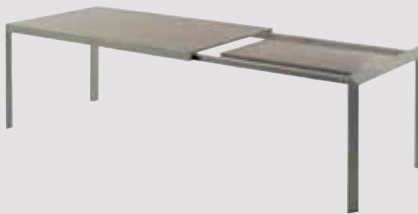

IZAC

Tavolo allungabile con struttura in acciaio. Piano in melaminico, Unicolor antigraffio, cristallo e cristallo antigraffio.

Extending table with metal frame, top in melamine, glass, anti-scratch glass and scratch-resistant Unicolor laminate.

Table avec allonges et structure en acier, plateau en mélamine, verre, verre anti-rayures ou Unicolor anti-rayures.

Ausziehbar Tisch Stahlgestell, Platte aus Melamin, Glas, kratzfestig Glas oder kratzfestig Unicolor.

Mesa extensible con estructura en acero, sobre en melaminado, cristal o cristal anti-arañazos o Unicolor anti-arañazos.

Стол раскладной со структурой из стали. Столешница из меламина, Unicolor, устойчивого к царапинам, стекла и стекла, устойчивого к царапинам.

**dimensioni / dimensions / dimensions
abmessung / dimensiones / Размеры**

ALLUNGABILE / EXTENDIBLE

cod. 01.81

cm L 122/172 x P 80 x H 75
inch L 48/67.7 x W 31.5 x H 29.5

posti/seats

cod. 01.82

cm L 142/182/222 x P 90 x H 75
inch L 55.9/71.7/87.4 x W 35.4 x H 29.5

posti/seats

cod. 01.83

cm L 162/212/262 x P 90 x H 75
inch L 63.8/83.5/103.1 x W 35.4 x H 29.5

posti/seats

cod. 01.84

cm L 192/242/292 x P 90 x H 75
inch L 75.6/95.3/115 x W 35.4 x H 29.5

posti/seats

cod. 01.85

cm L 192/242/292 x P 102 x H 75
inch L 75.6/95.3/115 x W 40.2 x H 29.5

posti/seats

PIANO melaminico - unicolor antigraffio - cristallo - cristallo antigraffio
TOP melamine - scratch-resistant unicolor - glass - anti-scratch glass

**finiture / finishes / finitions
Ausführungen / acabados / отделка**

STRUTTURA / FRAME / STRUCTURE / GESTELL / ESTRUCTURA / СТРУКТУРА

acciaio / metals / acier / Stahl / acero / Сталь

M089 alluminio aluminium	M306 bianco white	M312 sabbia sand	M307 testa di moro dark brown	M310 antracite anthracite

PIANO E PROLUNGHE / TOP AND EXTENSIONS / PLATEAU ET ALLONGES / PLATTE UND VERLÄNGERUNGEN / SOBRE Y PROLONGACIONES / СТОЛЕШНИЦА И УДЛИНИТЕЛИ

**melaminico / melamine / mélaminé / melamin /
melamina / меламина**

L043 bianco white	L044 sabbia sand	L045 antracite anthracite

unicolor antigraffio / scratch-resistant unicolor / unicolor anti-rayures / kratzfestig Unicolor unicolor anti-arañazos / Unicolor, устойчивый к царапинам

D007 bianco white	D004 pietra Nanto Nanto's stone	D008 botticino botticino	D005 porfido porphyry	D006 pietra lavica lava stone	D003 brown stone brown stone

PIANO / TOP / PLATEAU / PLATTE / SOBRE / СТОЛЕШНИЦА

cristallo / glass / cristal / glas / cristal / Стекло

C150 extrawhite lucido gloss extrawhite	C193 tortora lucido gloss dove grey	C192 testa di moro lucido gloss dark brown	C196 antracite lucido gloss anthracite

**cristallo antigraffio / anti-scratch glass / cristal anti-rayures /
kratzfestig Glas / cristal anti-arañazos /
стекло, устойчивое к царапинам**

C180S velvet bianco opaco white velvet matt	C181S velvet tortora opaco dove grey velvet matt	C182S velvet testa di moro opaco dark brown velvet matt	C183S velvet antracite opaco anthracite velvet matt

**PROLUNGHE PER PIANO IN CRISTALLO E CRISTALLO ANTIGRAFFIO / EXTENSIONS FOR GLASS TOP AND ANTI-SCRATCH GLASS / ALLONGES
POUR PLATEAU EN CRISTAL ET CRISTAL ANTI-RAYURES / EINLEGEPLATTE FÜR GLAS PLATTEN UND KRATZFESTIG GLAS / PROLONGACIONES
POR SOBRES EN CRISTAL Y CRISTAL ANTI-ARAÑAZOS / СТОЛЕШНИЦА И УДЛИНИТЕЛИ И УСТОЙЧИВОЕ К ЦАРАПИНАМ**

**melaminico / melamine / mélaminé / melamin /
melamina / меламина**

L043 bianco white	L044 sabbia sand	L045 antracite anthracite