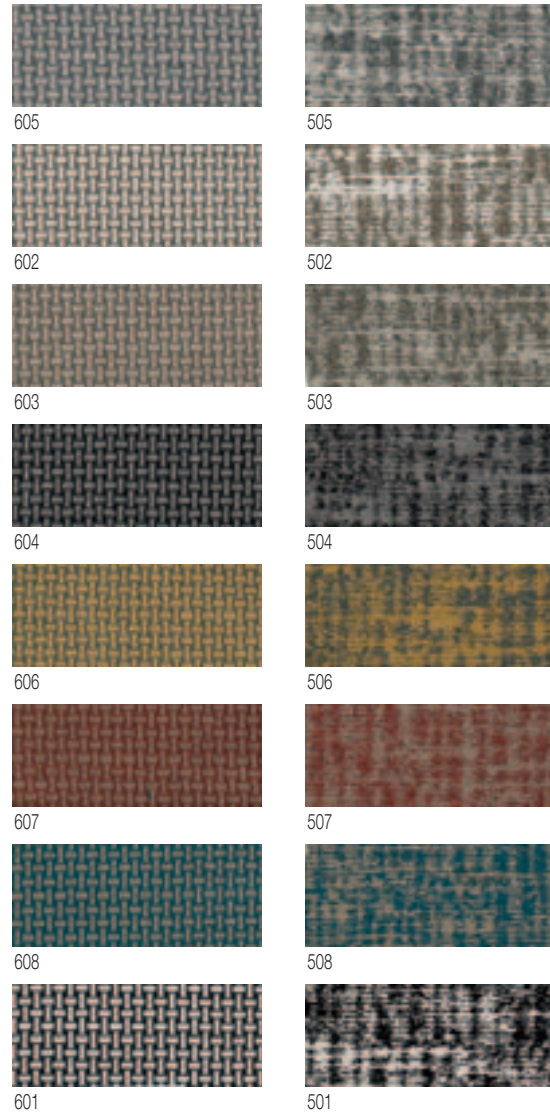

ASTRA

cat. **D**
poliestere - polyester 45%
acrilico - acrylic 35%
lana - wool 20%